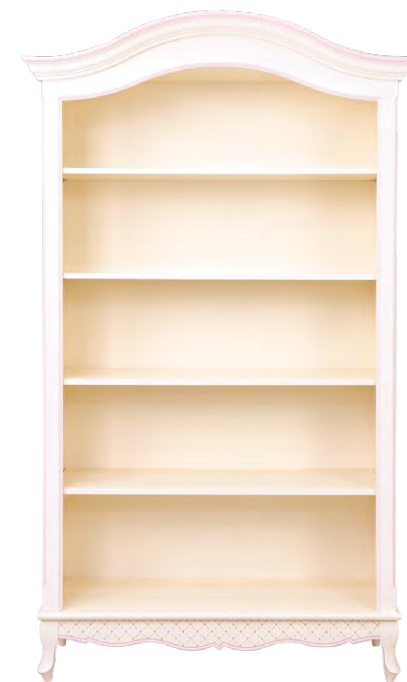

Шкаф для одежды 2-дверный
В 2080 – Ш 1200 – Г 631

Шкаф для одежды 3-дверный
В 2140 – Ш 1735 – Г 631

Столешница пеленальная съемная
В 179 – Ш 881 – Г 750

Комод стандартный
В 902 – Ш 900 – Г 572

Шкаф книжный
В 2080 – Ш 1200 – Г 465

Стеллаж для книг
В 2080 – Ш 1200 – Г 465

Кровать односпальная без изножья
В 1155 – Ш 994 – Д 2010

Кровать односпальная
В 1155 – Ш 994 – Д 2010

Кровать полутороспальная
В 1155 – Ш 994 – Д 2010

Кровать полутороспальная без изножья
В 1155 – Ш 994 – Д 2010

Тумба для телевизора
В 584 – Ш 1160 – Г 476

Тумбочка прикроватная
В 600 – Ш 530 – Г 450

Стул
В 905 – Ш 480 – Г 460

Столик чайный
В 850 – Ш 480 – Г 460

Стол письменный 1-тумбовый
с дверью
В 750 – Ш 1140 – Г 647